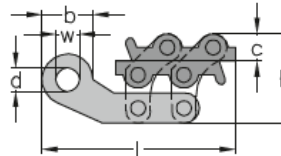

Seilspannklemme

Klemmbacken brüniert

Nenngröße 4 – 10 mit rundem Auge

Nenngröße 16 – 38 mit ovalem Auge
verzinkt

Nenngröße 4 – 10
nominal size 4 – 10

Nenngröße 16 – 38
nominal size 16 – 38

Nenn- größe	Seil-Ø mm	Seilquer- schnitt mm ²	b mm	c mm	d mm	h mm			l mm	w mm	Gewicht per Stk. kg
						geschl.	offen	Öffnung			
4	1 - 4	1 - 16	36	15	19	47	51	6,5	124	19	0,3
8	3 - 8	6 - 35	47	21	20	76	82	10	169	20	0,9
10	5 - 10	16 - 70	44	24	18	80	88	12	195	18	1,1
16	8 - 16	50 - 150	54	25	30	83	97	19	245	39	1,8
26	12 - 26	95 - 400	62	31	29	107	130	26	265	38	3,5
38	20 - 38	240 - 800	62	36	29	126	153	40	286	38	6,5