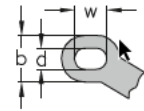

Seilspannklemme

Klemmbacken brüniert

Nenngröße 4 – 10 mit rundem Auge

Nenngröße 16 – 38 mit ovalem Auge
verzinkt

Nenngröße 4 – 10
nominal size 4 – 10

Nenngröße 16 – 38
nominal size 16 – 38

Nenn- größe	Seil-Ø mm	Seilquer- schnitt mm ²	b mm	c mm	d mm	h mm			l mm	w mm	Gewicht per Stk. kg
						geschl.	offen	Öffnung			
4	1 - 4	1 - 16	36	15	19	47	51	6,5	124	19	0,3
8	3 - 8	6 - 35	47	21	20	76	82	10	169	20	0,9
10	5 - 10	16 - 70	44	24	18	80	88	12	195	18	1,1
16	8 - 16	50 - 150	54	25	30	83	97	19	245	39	1,8
26	12 - 26	95 - 400	62	31	29	107	130	26	265	38	3,5
38	20 - 38	240 - 800	62	36	29	126	153	40	286	38	6,5